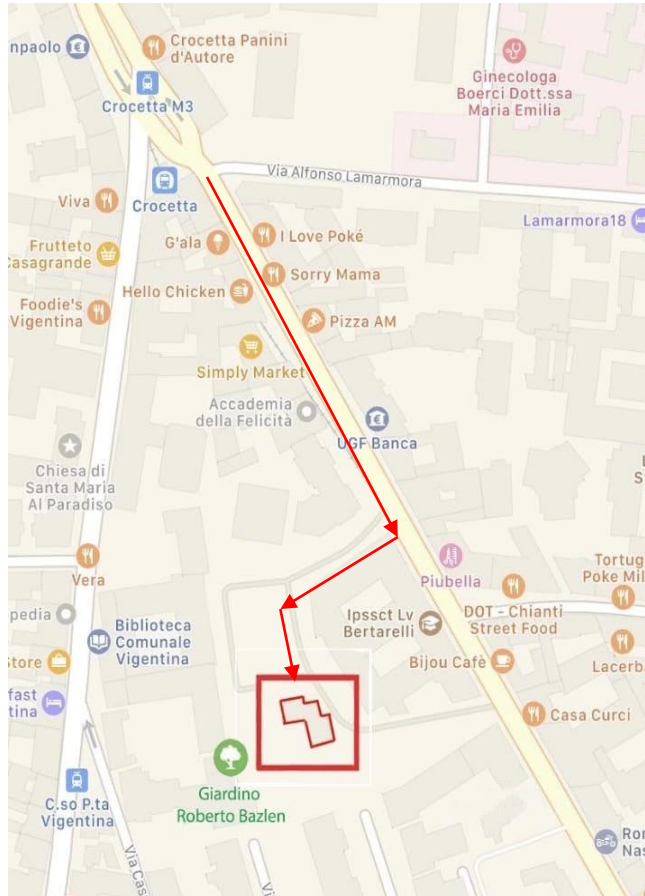

**2 minuti a piedi dalla metro MM3
gialla Crocetta!!**